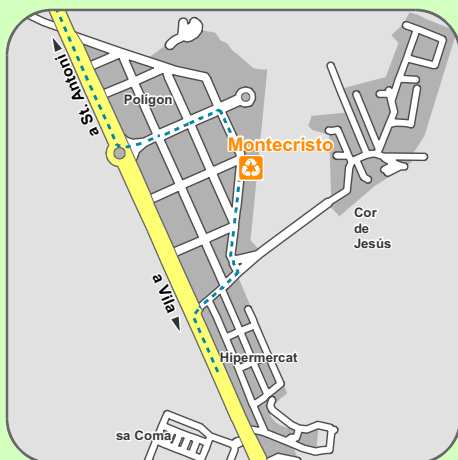

Xarxa de deixalleries de l'illa d'Eivissa

Cala de Bou

C/ de Sitges, s/n
Cala de Bou, Sant Josep

Ses Païsses

Camí des Regueró
Ses Païsses, Sant Antoni

Montecristo

Camí Pou de na Maciana
P. Montecristo, Sant Antoni

Ca na Palava

C/ del Carreter, s/n
P. Ca na Palava, Sta. Eulària

Can Sançó

C/ Venècia, s/n
Ctra. es Canar, Sta. Eulària

Can Guerxo

C/ de la Mèrlera, s/n
Sant Jordi, Sant Josep

Deixalleria de Montecristo

Localització

Contacte

Tel.: 971324902

Camí del Pou de na Maciana,
Polígon Montecristo, Sant Antoni de Portmany

Horari:

Dilluns: 11:30-13:30, 15:30-20:00

Dimarts a dissabte: 10:00-13:30, 15:30-20:00

Diumenge: 10:00-13:30