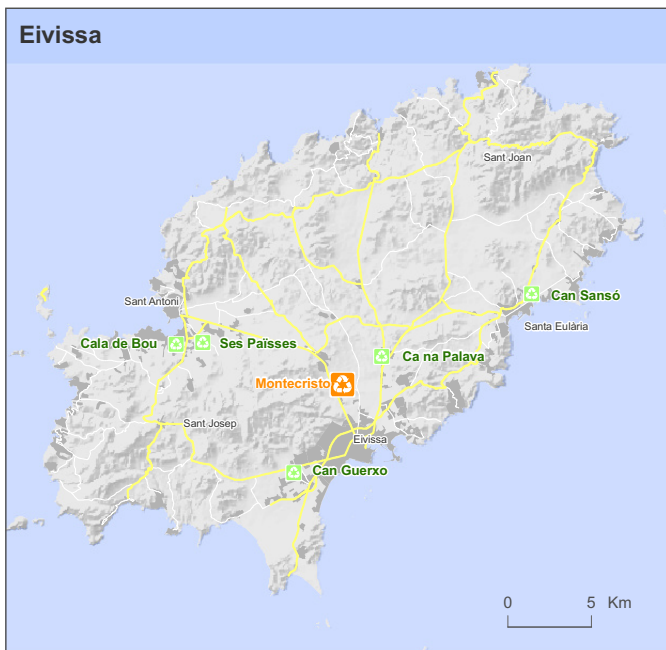

Xarxa de deixalleries de l'illa d'Eivissa

Cala de Bou

C/ de Sitges, s/n
Cala de Bou, Sant Josep

Ses Païsses

Camí des Regueró
Ses Païsses, Sant Antoni

Montecristo

Camí Pou de na Maciana
P. Montecristo, Sant Antoni

Ca na Palava

C/ del Carreter, s/n
P. Ca na Palava, Sta. Eulària

Can Sançó

C/ Venècia, s/n
Ctra. es Canar, Sta. Eulària

Can Guerxo

C/ de la Mèrlera, s/n
Sant Jordi, Sant Josep

Deixalleria de Montecristo

Localització

Contacte

Tel.: 971324902

Camí del Pou de na Maciana,
Polígon Montecristo, Sant Antoni de Portmany

Horari:

Dilluns: 11:30-13:30, 15:30-20:00

Dimarts a dissabte: 10:00-13:30, 15:30-20:00

Diumenge: 10:00-13:30